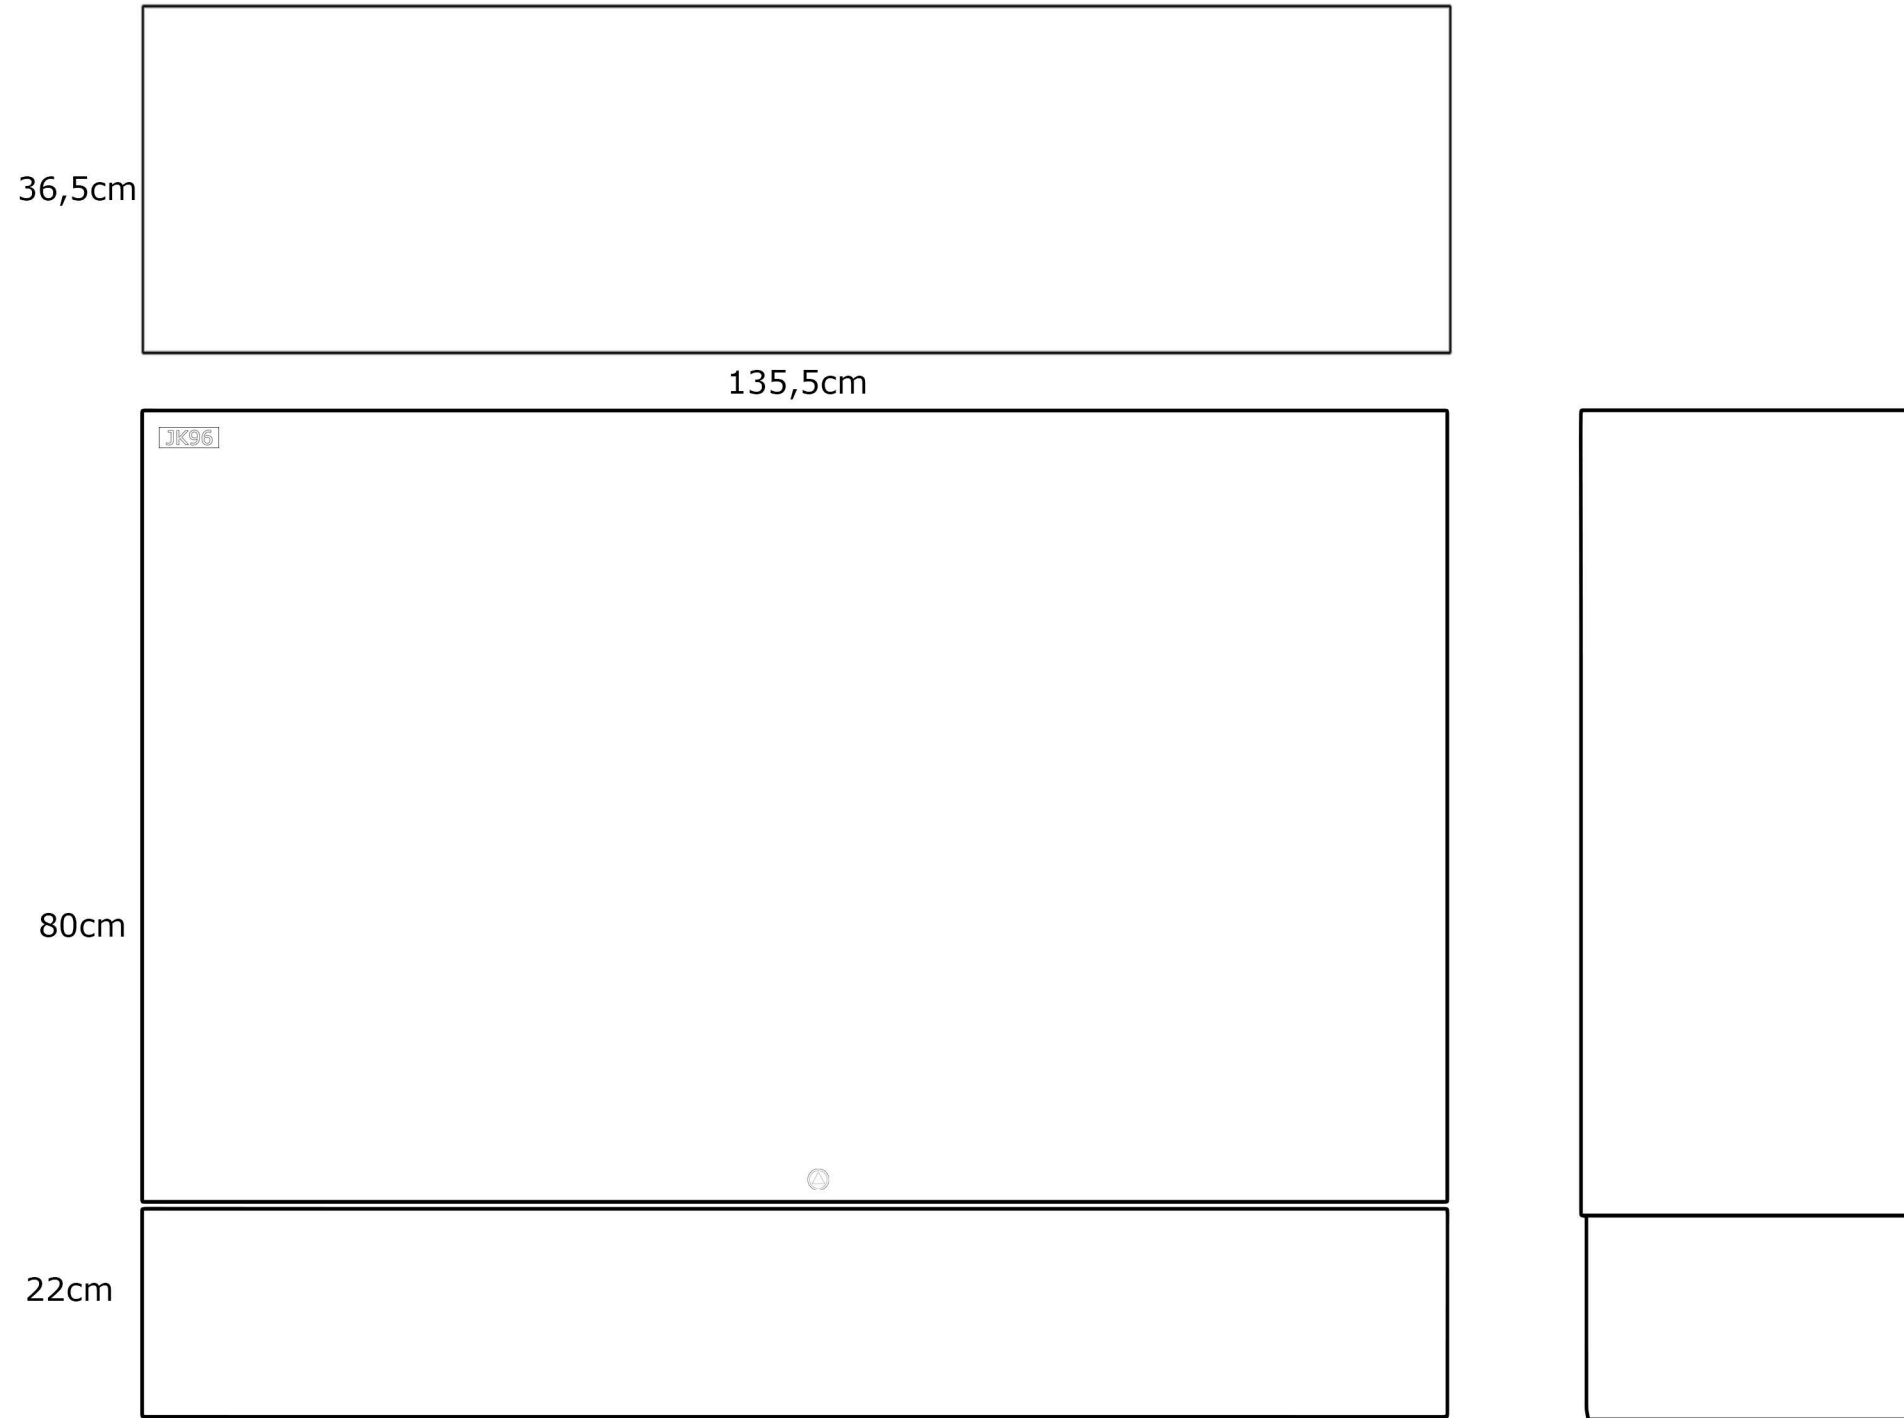

Kaappien mitat ovat suuntaa antavia, koot vaihtelevat sijainnista riippuen.

Jakokaapit ylhäältä:

Edestä

Sivusta

Jakokaapeissa voi olla merkintöjä tai avaimenreikiä jotka taiteilijan tulee suojata ennen maalaamista.